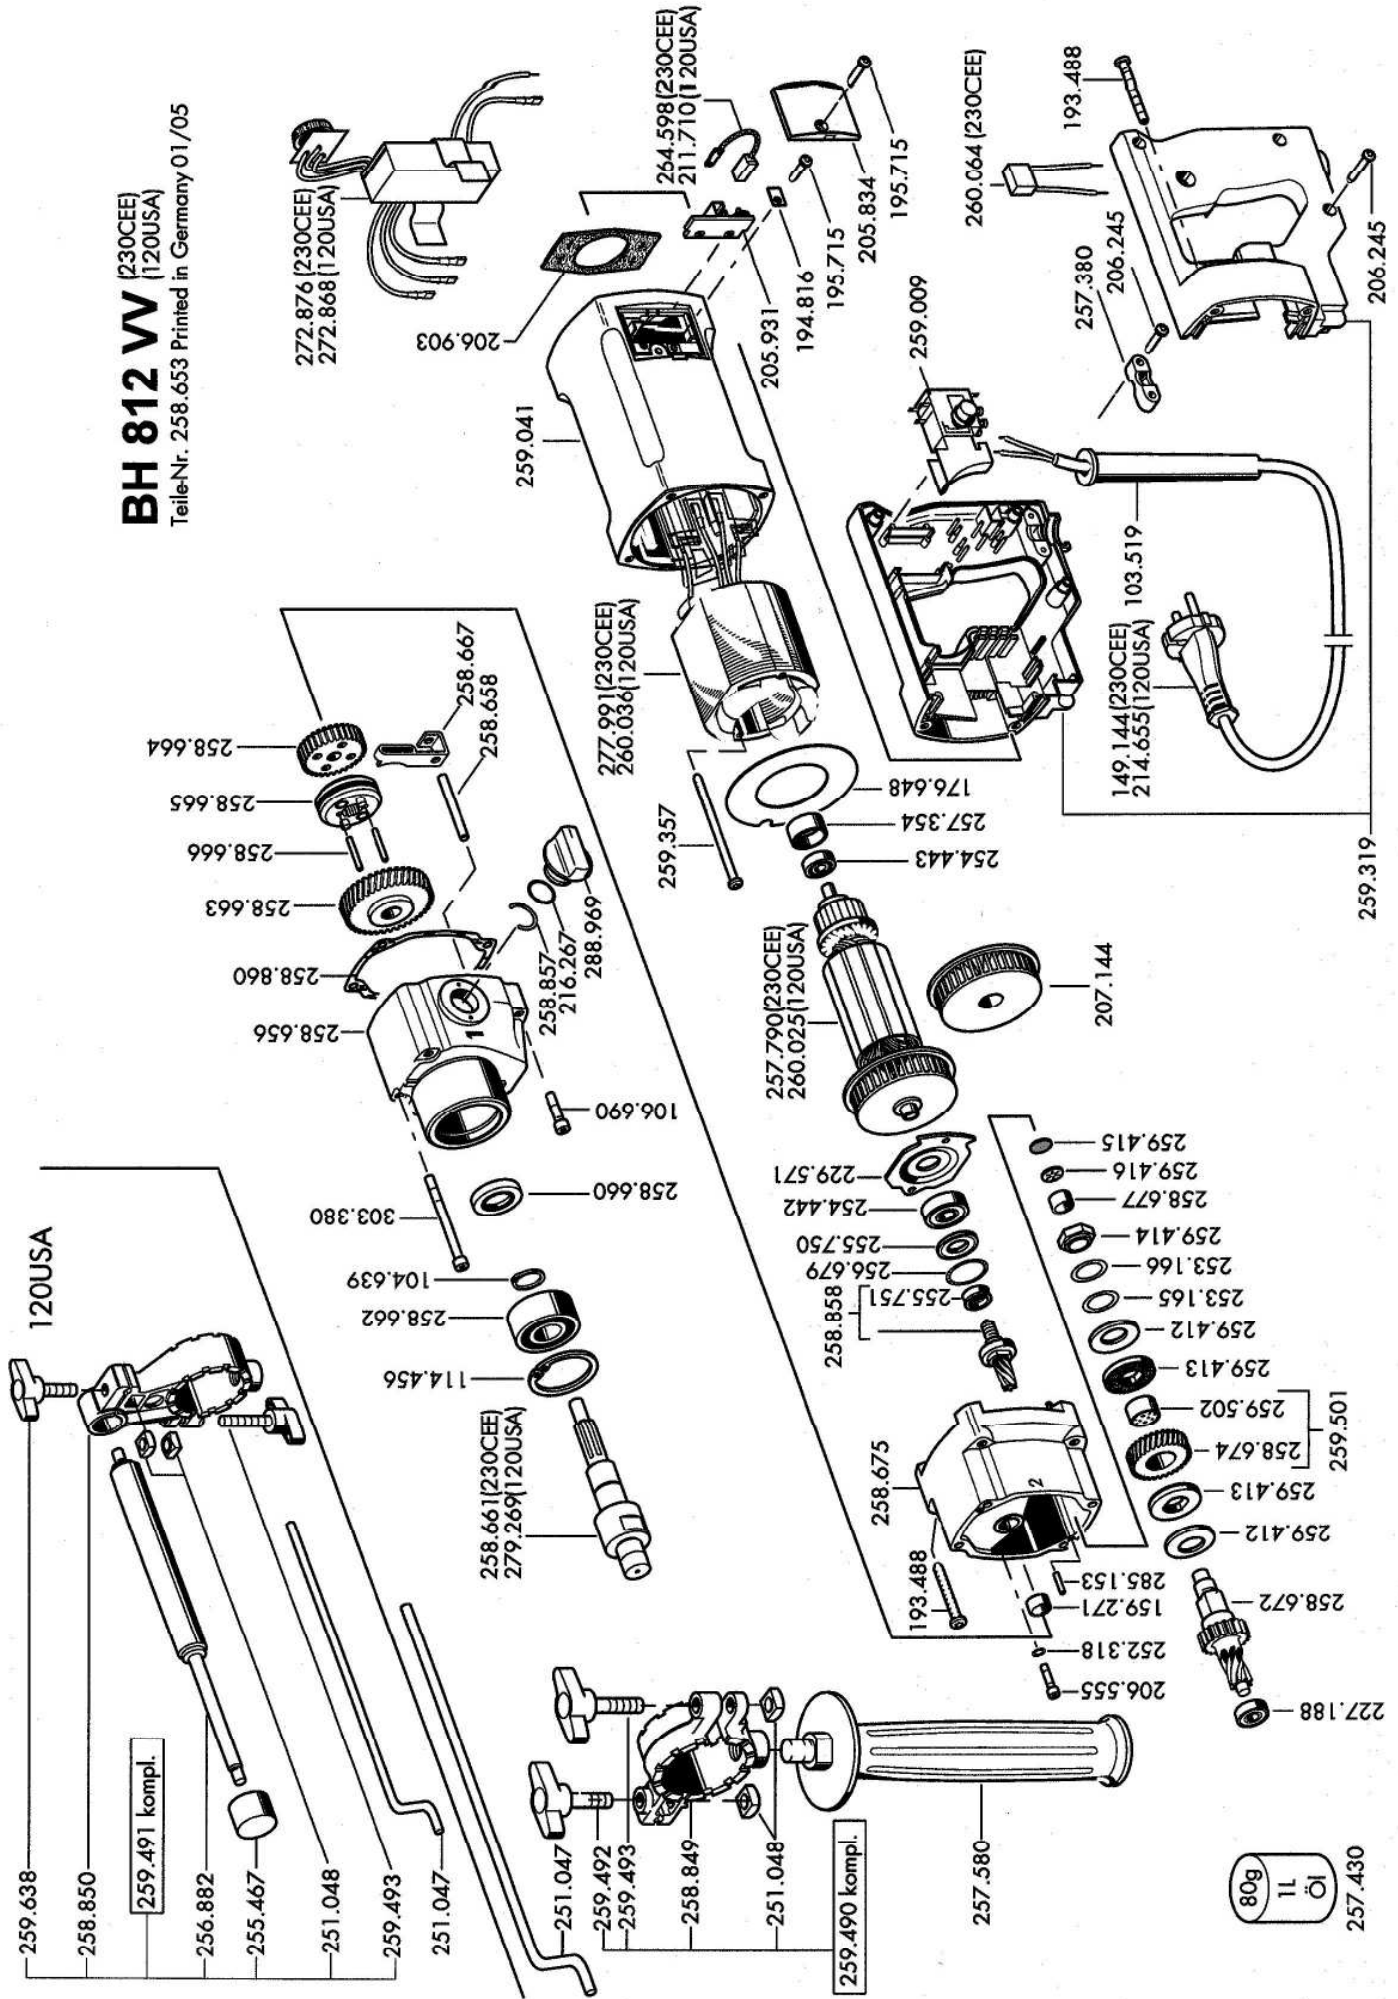

BH 812 VW (230CEE)
(120USA)
Teile-Nr. 258.653 Printed in Germany 01/05

- 259.638
- 258.850
- 259.491 kompl.
- 256.882
- 255.467
- 251.048
- 259.493
- 251.047

- 251.047
- 259.492
- 259.493
- 258.849
- 251.048
- 259.490 kompl.
- 257.580

- 258.664
- 258.665
- 258.666
- 258.663
- 258.860
- 258.656
- 258.857
- 216.267
- 288.969
- 106.690
- 258.660
- 303.380
- 104.639
- 258.662
- 114.456
- 258.661(230CEE)
- 279.269(120USA)

- 259.357
- 257.790(230CEE)
- 260.025(120USA)
- 254.443
- 257.354
- 176.648
- 259.009
- 257.380
- 206.245
- 193.488
- 207.144
- 257.90(230CEE)
- 260.025(120USA)
- 259.415
- 259.416
- 258.677
- 259.414
- 253.166
- 253.165
- 259.412
- 259.413
- 259.502
- 258.674
- 259.501
- 259.412
- 259.413
- 259.414
- 258.858
- 255.751
- 256.679
- 255.750
- 254.442
- 229.571
- 258.675
- 193.488
- 252.318
- 159.271
- 285.153
- 206.555
- 227.188

- 272.876(230CEE)
- 272.868(120USA)
- 206.903
- 259.041
- 264.598(230CEE)
- 211.710(120USA)
- 205.931
- 194.816
- 195.715
- 205.834
- 195.715
- 260.064(230CEE)
- 193.488
- 206.245
- 206.245
- 259.319
- 149.144(230CEE)
- 214.655(120USA)
- 103.519